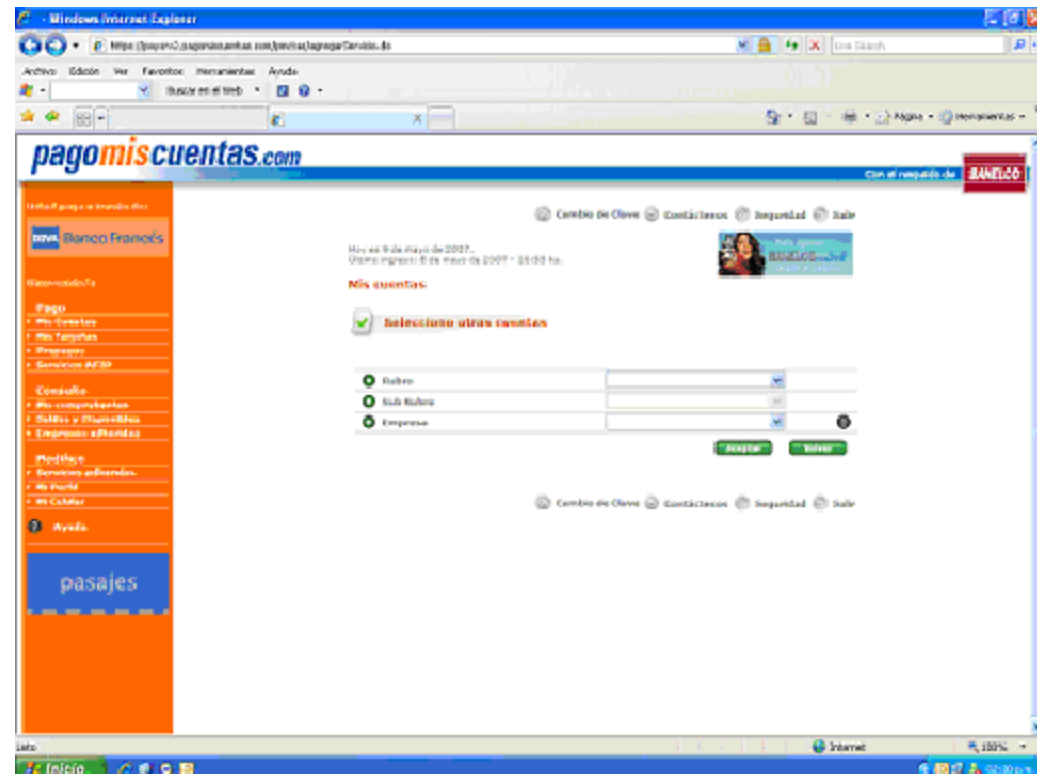

Ingrese su Nro. de Documento y su clave de  
usuario Pagomiscuentas

Seleccione el Rubro y la Empresa en la que desea abonar su factura.

En este caso:

Rubro: Servicios Varios

Empresa: CuentaDigital.com

Ingrese su Código de Pago que consta de 8 dígitos (informado en su cupón).

Verifique los datos ingresados y en caso correcto continúe seleccionando “aceptar”.