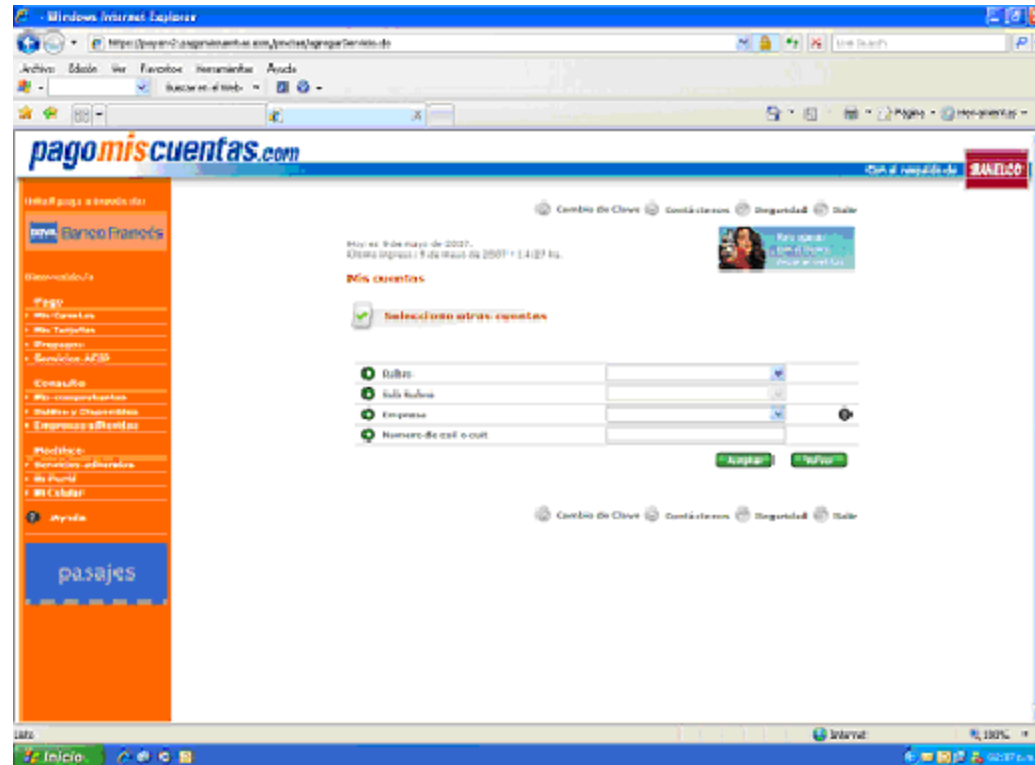

Ingrese su Nro. de Documento y su clave de  
usuario Pagomiscuentas

Seleccione el Rubro y la Empresa en la que desea abonar su factura.

En este caso:

Rubro: Servicios Varios

Empresa: CuentaDigital.com

Ingrese su Código de Pago que consta de 8 dígitos (informado en su cupón).

Verifique los datos ingresados y en caso correcto continúe seleccionando “aceptar”.