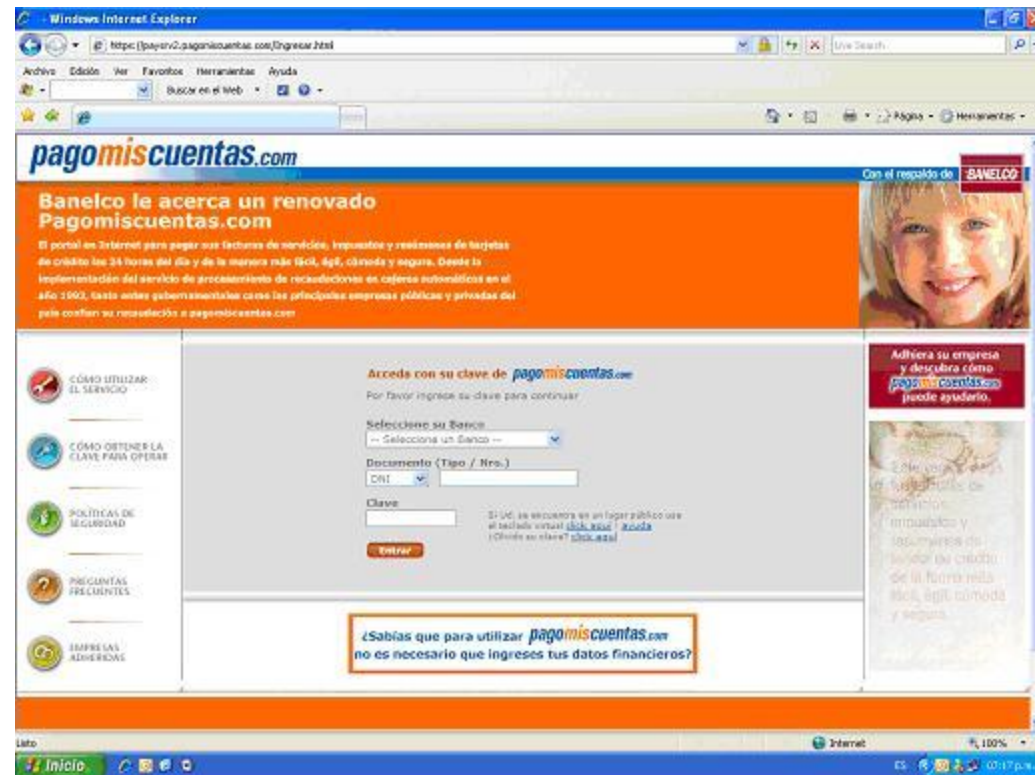

Ingrese su Nro. de Documento y su clave de  
usuario Pagomiscuentas

Seleccione el Rubro y la Empresa en la que desea abonar su factura.

En este caso:

Rubro: Servicios Varios

Empresa: CuentaDigital.com

Ingrese su Código de Pago que consta de 8 dígitos (informado en su cupón).